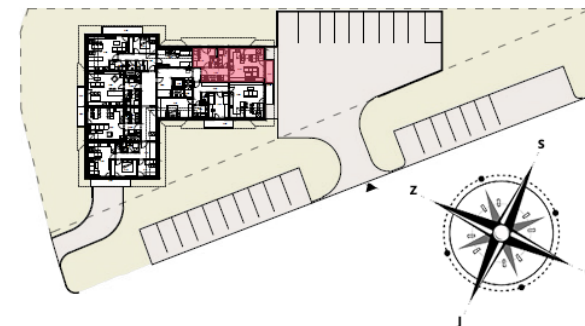

PODLAŽÍ: 3. NP  
 DISPOZICE: 4+kk  
 UŽITNÁ PLOCHA BYTU: 156,37 m<sup>2</sup>  
 BALKON/TERASA: 10,54 m<sup>2</sup>  
 PODLAHOVÁ PLOCHA: 159,70 m<sup>2</sup> dle  
 Nařízení vlády č.366/2013 Sb.

3.50	Předsíň	9,68 m <sup>2</sup>
3.51	Pokoj	9,58 m <sup>2</sup>
3.52	WC	1,78 m <sup>2</sup>
3.53	Koupelna	5,20 m <sup>2</sup>
3.54	Obývací pokoj, kuchyně	30,18 m <sup>2</sup>
4.50	Schodiště	3,38 m <sup>2</sup>
4.51	Galerie s pracovním	25,33 m <sup>2</sup>
4.52	Koupelna	5,57 m <sup>2</sup>
4.53	Ložnice	23,81 m <sup>2</sup>
4.54	Šatna	13,62 m <sup>2</sup>
4.55	Ložnice	28,24 m <sup>2</sup>
<b>Užitná plocha bytu</b>		<b>156,37 m<sup>2</sup></b>
3.55	Balkon	4,91 m <sup>2</sup>
4.56	Balkon	5,63 m <sup>2</sup>
<b>Celková užitná plocha</b>		<b>166,91 m<sup>2</sup></b>

POKEDVÝCHOZE

POKED SEVERE

PODLAŽÍ: 4 NP  
 DISPOZICE: 4+kk  
 UŽITNÁ PLOCHA: 156,37 m<sup>2</sup>  
 BALKON/TERASA: 10,54 m<sup>2</sup>  
 PODLAHOVÁ PLOCHA: 159,70 m<sup>2</sup>  
 dle Nařízení vlády č.366/2013 Sb.