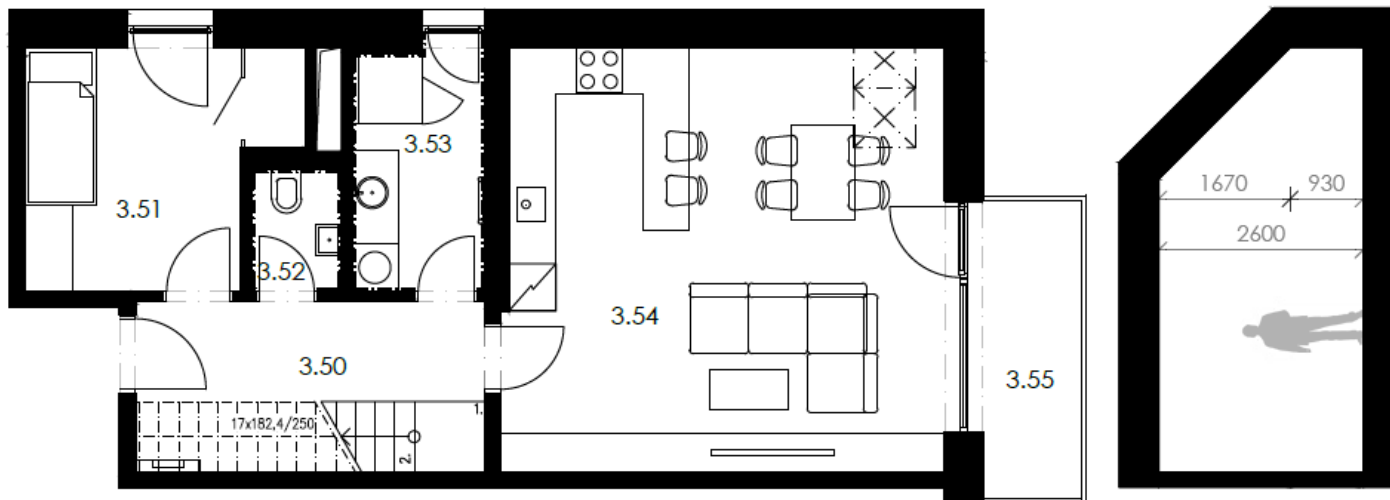

PODLAŽÍ: 3. NP  
 DISPOZICE: 4+kk  
 UŽITNÁ PLOCHA BYTU: 156,37 m<sup>2</sup>  
 BALKON/TERASA: 10,54 m<sup>2</sup>  
 PODLAHOVÁ PLOCHA: 159,70 m<sup>2</sup> dle  
 Nařízení vlády č.366/2013 Sb.

3.50	Předsíň	9,68 m <sup>2</sup>
3.51	Pokoj	9,58 m <sup>2</sup>
3.52	WC	1,78 m <sup>2</sup>
3.53	Koupelna	5,20 m <sup>2</sup>
3.54	Obývací pokoj, kuchyně	30,18 m <sup>2</sup>
4.50	Schodiště	3,38 m <sup>2</sup>
4.51	Galerie s pracovním	25,33 m <sup>2</sup>
4.52	Koupelna	5,57 m <sup>2</sup>
4.53	Ložnice	23,81 m <sup>2</sup>
4.54	Šatna	13,62 m <sup>2</sup>
4.55	Ložnice	28,24 m <sup>2</sup>
<b>Užitná plocha bytu</b>		<b>156,37 m<sup>2</sup></b>
3.55	Balkon	4,91 m <sup>2</sup>
4.56	Balkon	5,63 m <sup>2</sup>
<b>Celková užitná plocha</b>		<b>166,91 m<sup>2</sup></b>

POKEDVÝCHOZE

POKED SEVERE

PODLAŽÍ: 4 NP  
 DISPOZICE: 4+kk  
 UŽITNÁ PLOCHA: 156,37 m<sup>2</sup>  
 BALKON/TERASA: 10,54 m<sup>2</sup>  
 PODLAHOVÁ PLOCHA: 159,70 m<sup>2</sup>  
 dle Nařízení vlády č.366/2013 Sb.

3.50	Předsíň	9,68 m <sup>2</sup>
3.51	Pokoj	9,58 m <sup>2</sup>
3.52	WC	1,78 m <sup>2</sup>
3.53	Koupelna	5,20 m <sup>2</sup>
3.54	Obývací pokoj, kuchyně	30,18 m <sup>2</sup>
4.50	Schodiště	3,38 m <sup>2</sup>
4.51	Galerie s pracovním	25,33 m <sup>2</sup>
4.52	Koupelna	5,57 m <sup>2</sup>
4.53	Ložnice	23,81 m <sup>2</sup>
4.54	Šatna	13,62 m <sup>2</sup>
4.55	Ložnice	28,24 m <sup>2</sup>
<b>Obytná plocha celkem</b>		<b>156,37 m<sup>2</sup></b>
3.55	Balkon	4,91 m <sup>2</sup>
4.56	Balkon	5,63 m <sup>2</sup>
<b>Užitná plocha celkem</b>		<b>166,91 m<sup>2</sup></b>