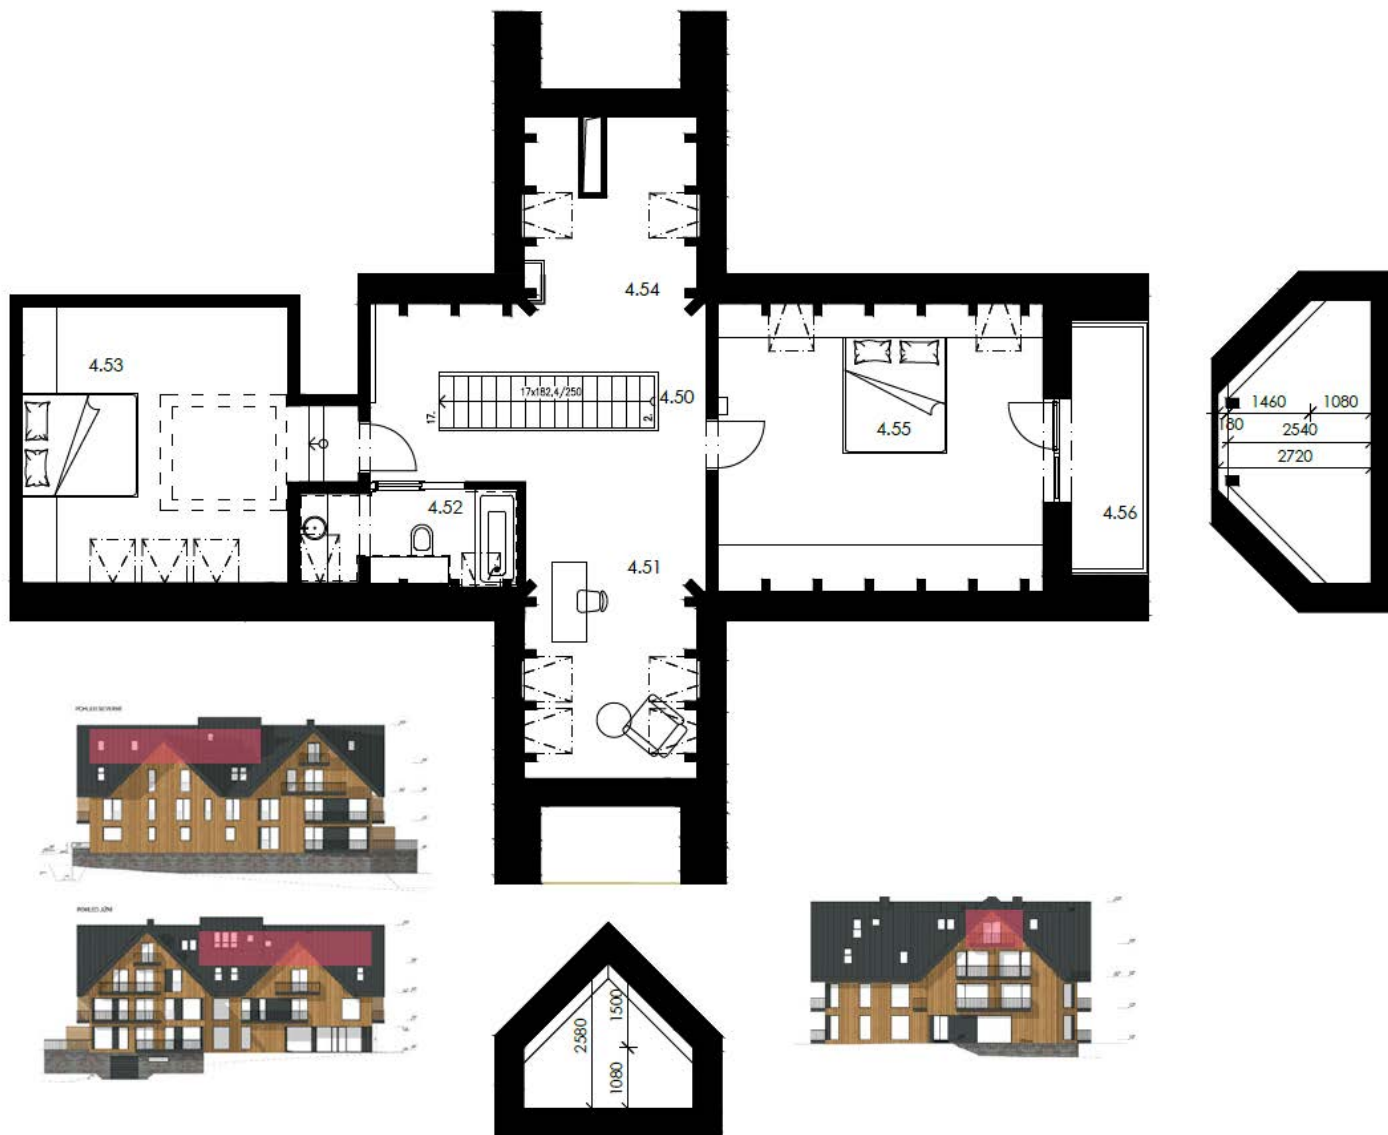

PODLAŽÍ: 3. NP  
 DISPOZICE: 4+kk  
 UŽITNÁ PLOCHA BYTU: 156,37 m<sup>2</sup>  
 BALKON/TERASA: 10,54 m<sup>2</sup>  
 PODLAHOVÁ PLOCHA: 159,70 m<sup>2</sup> dle  
 Nařízení vlády č.366/2013 Sb.

3.50	Předsíň	9,68 m <sup>2</sup>
3.51	Pokoj	9,58 m <sup>2</sup>
3.52	WC	1,78 m <sup>2</sup>
3.53	Koupelna	5,20 m <sup>2</sup>
3.54	Obývací pokoj, kuchyně	30,18 m <sup>2</sup>
4.50	Schodiště	3,38 m <sup>2</sup>
4.51	Galerie s pracovním	25,33 m <sup>2</sup>
4.52	Koupelna	5,57 m <sup>2</sup>
4.53	Ložnice	23,81 m <sup>2</sup>
4.54	Šatna	13,62 m <sup>2</sup>
4.55	Ložnice	28,24 m <sup>2</sup>
<b>Užitná plocha bytu</b>		<b>156,37 m<sup>2</sup></b>
3.55	Balkon	4,91 m <sup>2</sup>
4.56	Balkon	5,63 m <sup>2</sup>
<b>Celková užitná plocha</b>		<b>166,91 m<sup>2</sup></b>

POKEDVÝCHOZE

POKED SEVERE

PODLAŽÍ: 4 NP  
 DISPOZICE: 4+kk  
 UŽITNÁ PLOCHA: 156,37 m<sup>2</sup>  
 BALKON/TERASA: 10,54 m<sup>2</sup>  
 PODLAHOVÁ PLOCHA: 159,70 m<sup>2</sup>  
 dle Nařízení vlády č.366/2013 Sb.

3.50	Předsíň	9,68 m <sup>2</sup>
3.51	Pokoj	9,58 m <sup>2</sup>
3.52	WC	1,78 m <sup>2</sup>
3.53	Koupelna	5,20 m <sup>2</sup>
3.54	Obývací pokoj, kuchyně	30,18 m <sup>2</sup>
4.50	Schodiště	3,38 m <sup>2</sup>
4.51	Galerie s pracovním	25,33 m <sup>2</sup>
4.52	Koupelna	5,57 m <sup>2</sup>
4.53	Ložnice	23,81 m <sup>2</sup>
4.54	Šatna	13,62 m <sup>2</sup>
4.55	Ložnice	28,24 m <sup>2</sup>
<b>Obytná plocha celkem</b>		<b>156,37 m<sup>2</sup></b>
3.55	Balkon	4,91 m <sup>2</sup>
4.56	Balkon	5,63 m <sup>2</sup>
<b>Užitná plocha celkem</b>		<b>166,91 m<sup>2</sup></b>